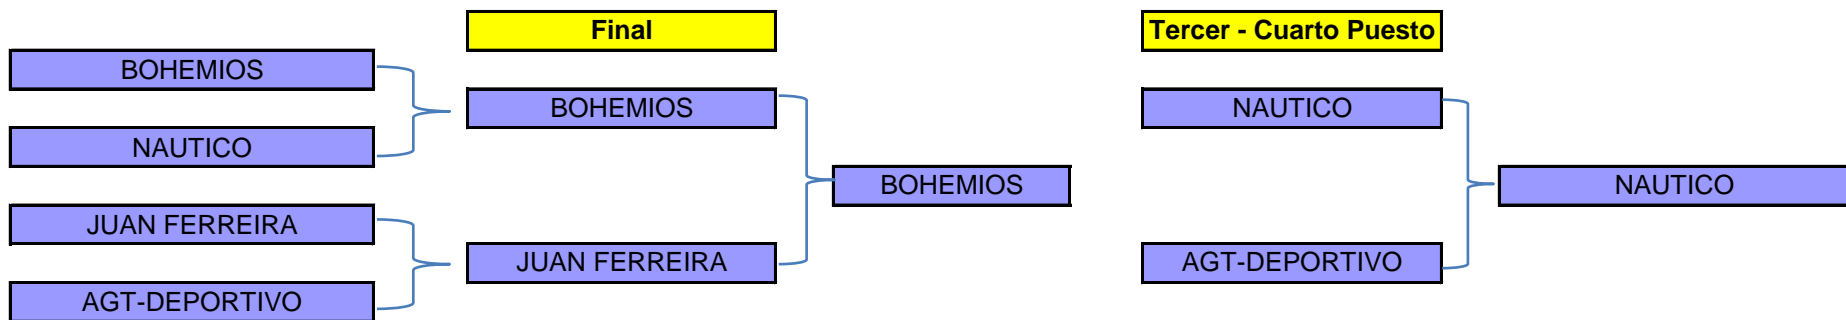

	FEMENINO A	PJ	PG	PP	WO	PT	NEP	JF	AGT	NAU	25	CBR	NAP	UNI	BPS	BOH	SP	OLI	
1	BOHEMIOS	11	10	1	0	21	3-1	3-1	3-0	3-0	3-0	2-3	3-2	3-0	3-2		3-2	3-1	Play Off
2	JUAN FERRERIA	11	10	1	0	21	3-2		3-0	3-1	3-0	3-0	3-0	3-0	3-0	1-3	3-0	3-0	
3	AGT-DEPORTIVO	11	7	4	0	18	2-3	0-3		3-1	3-0	3-0	3-0	3-0	3-1	0-3	3-1	0-3	
4	NAUTICO	11	7	4	0	18	0-3	1-3	1-3		3-0	3-0	3-0	3-0	3-0	0-3	3-0	3-1	
5	CBR	11	7	4	0	18	1-3	0-3	0-3	0-3	3-2		3-2	3-0	3-0	3-2	3-2	3-0	
6	25 DE AGOSTO	11	6	5	0	17	3-1	0-3	0-3	0-3		2-3	3-1	3-0	3-1	0-3	3-1	3-1	
7	NEPTUNO	11	6	5	0	17		2-3	3-2	3-0	1-3	3-1	2-3	3-0	3-0	1-3	3-0	2-3	
8	NAUTICO "P"	11	5	6	0	16	3-2	0-3	0-3	0-3	1-3	2-3		3-0	3-0	2-3	3-2	3-2	
9	OLIMPIA	11	5	5	1	15	3-2	0-3	3-0	1-3	1-3	W.O	2-3	3-0	3-0	1-3	3-0		
10	BPS	11	2	9	0	13	0-3	0-3	1-3	0-3	1-3	0-3	0-3	3-0		2-3	3-1	0-3	Descienden
11	SAN PEDRO	11	1	10	1	12	0-3	0-3	1-3	W.O	1-3	2-3	2-3	3-0	1-3	2-3		0-3	
12	UNION SANTA ROSA	11	0	10	1	10	0-3	0-3	0-3	0-3	0-3	0-3	0-3		0-3	0-3	0-3	W.O	

PLAY OFF		Parciales por set		Cuerpo Arbitral	
FB	BOHEMIOS (3)	vs	NAUTICO (0)	25/11 - 25/23 - 25/22	M.Azures/M.Lacuesta/S.Abraham
FB	JUAN FERREIRA (3)	vs	AGT-DEPORTIVO (0)	25/11 - 25/19 - 25/22	J.Tostado/R.Labanca/C.Schneider
3 ^{er} Puesto		Parciales por set		Cuerpo Arbitral	
FB	NAUTICO	vs	AGT-DEPORTIVO	W.O de AGT-Deportivo	
FINAL		Parciales por set		Cuerpo Arbitral	
FB	BOHEMIOS (3)	vs	JUAN FERREIRA (1)	26/24 - 25/27 - 25/17 - 25/19	R.Pan/F.Botta/J.De Angeli

Primera Fecha		Parciales por set		Cuerpo Arbitral	
FA	JUAN FERREIRA (3)	vs	AGT-DEPORTIVO (0)	25/22 - 25/16 - 25/19	R.Pan/E.Carvalho/S.Abraham
FA	NEPTUNO (2)	vs	OLIMPIA (3)	25/17 - 25/19 - 24/26 - 14/25 - 8/15	R.Labanca/L.Rubí/P.Moreira
FA	NAUTICO (3)	vs	NAUTICO "P" (0)	25/18 - 25/15 - 25/15	L.Rubi/F.Gai/P.Moreira
FA	SAN PEDRO (1)	vs	25 DE AGOSTO (3)	22/25 - 18/25 - 25/21 - 24/26	M.Lacuesta/R.Labanca/A.Ortiz